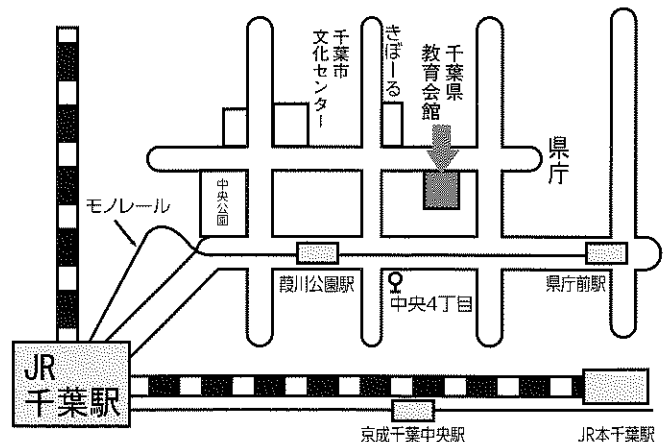

- 定員になり次第締め切ります。
- いただいた個人情報は、この公演に関する連絡以外に使用しません。

会場：千葉県教育会館

千葉市中央区中央4-13-10
TEL：043-227-6141

- 徒歩
JR本千葉駅～7分
京成千葉中央駅～7分
JR千葉駅東口～20分
- バス
JR千葉駅東口2番、3番から乗車。中央4丁目下車。徒歩1分
- モノレール
県庁行「葭川公園駅」で下車。徒歩5分

千葉県保険医協会

千葉市中央区新千葉 2-7-2 大宗センタービル4F TEL:043-248-1617 FAX:043-245-1777